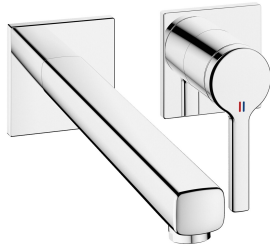

## KWC AVA 2.0

Set di montaggio finale - Miscelatore a leva - Lavabo

Modell-Linie: AVA 2.0 | 11.462.064.000

Rubinerterie per bagni | Rubinerterie monocomando

### KWC-No.

**125108**  
chromeline, A 175, Set di montaggio finale

**125109**  
chromeline, A 225, Set di montaggio finale

### Proiezione A

A175

A225

- \* Bocca fissa
- Neoperl® Perlator® SSR, rompigetto orientabile
- \* OptimalSpace - ampia zona di lavoro e di lavaggio
- \* KWC cartuccia M 35 H
- con tecnica a dischi in ceramica

### Dati tecnici

Portata	5 l/min (3 bar)
bocca	Fissato
Diametro	168x68
Operazione	frontbedient
Codice colore	chromeline
Tipo di installazione	Installazione a parete
Tipo di rubinetto	01
Classe di rumorosità	yes
Unità per incasso	FM-Set
Proiezione A	A225
Etichetta energetica	A
Materiale	MESSING
teamNumber	725574.502
sanitasTroeschNumber	6113 269.501