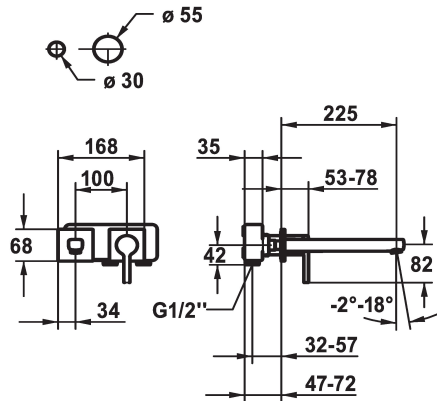

## KWC AVA 2.0

Set di montaggio finale - Miscelatore a leva - Lavabo

Modell-Linie: AVA 2.0 | 11.462.064.000

Rubinerterie per bagni | Rubinerterie monocomando

### KWC-No.

**125108**  
chromeline, A 175, Set di montaggio finale

**125109**  
chromeline, A 225, Set di montaggio finale

- regolazione continua della portata e della temperatura
- \* Ordinare separatamente:
- Unità sottomuro ½" 39.001.402.000
- \* Ordinare separatamente (opzionale o se necessario):
- Set di prolunga 20 mm Z.536.333

### Dati tecnici

Portata	5 l/min (3 bar)
bocca	Fissato
Diametro	168x68
Operazione	frontbedient
Codice colore	chromeline
Tipo di installazione	Installazione a parete
Tipo di rubinetto	01
Classe di rumorosità	yes
Unità per incasso	FM-Set
Proiezione A	A225
Etichetta energetica	A
Materiale	MESSING
teamNumber	725574.502
sanitasTroeschNumber	6113 269.501