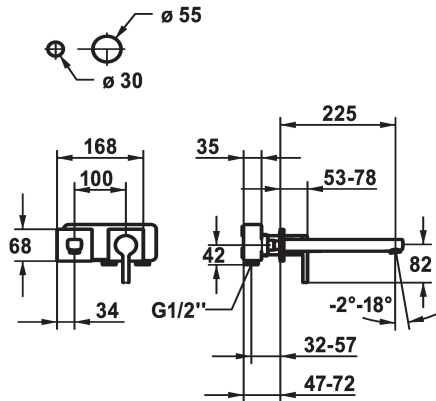

KWC AVA 2.0

Set di montaggio finale - Miscelatore a leva - Lavabo

Modell-Linie: AVA 2.0 | 11.462.064.000

Rubinerterie per bagni | Rubinerterie monocomando

KWC-No.

125108
chromeline, A 175, Set di montaggio finale

125109
chromeline, A 225, Set di montaggio finale

Proiezione A

A175

A225

- * Bocca fissa
- Neoperl® Perlator® SSR, rompigetto orientabile
- * OptimalSpace - ampia zona di lavoro e di lavaggio
- * KWC cartuccia M 35 H
- con tecnica a dischi in ceramica

- regolazione continua della portata e della temperatura
- * Ordinare separatamente:
- Unità sottomuro ½" 39.001.402.000
- * Ordinare separatamente (opzionale o se necessario):
- Set di prolunga 20 mm Z.536.333

Dati tecnici

Portata	5 l/min (3 bar)
bocca	Fissato
Diametro	168x68
Operazione	azionamento frontale
Codice colore	chromeline
Tipo di installazione	Installazione a parete
Tipo di rubinetto	01
Classe di rumorosità	yes
Unità per incasso	FM-Set
Proiezione A	A225
Etichetta energetica	A
Materiale	Ottone