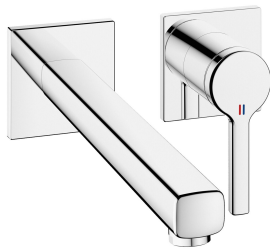

KWC AVA 2.0

Set di montaggio finale - Miscelatore a leva - Lavabo

Modell-Linie: AVA 2.0 | 11.462.064.000

Rubinerterie per bagni | Rubinerterie monocomando

KWC-No.

125108
chromeline, A 175, Set di montaggio finale

125109
chromeline, A 225, Set di montaggio finale

Proiezione A

A175

A225

- * Bocca fissa
- Neoperl® Perlator® SSR, rompigetto orientabile
- * OptimalSpace - ampia zona di lavoro e di lavaggio
- * KWC cartuccia M 35 H
- con tecnica a dischi in ceramica

- regolazione continua della portata e della temperatura
- * Ordinare separatamente:
- Unità sottomuro ½" 39.001.402.000
- * Ordinare separatamente (opzionale o se necessario):
- Set di prolunga 20 mm Z.536.333

Dati tecnici

Portata	5 l/min (3 bar)
bocca	Fissato
Diametro	168x68
Operazione	azionamento frontale
Codice colore	chromeline
Tipo di installazione	Installazione a parete
Tipo di rubinetto	01
Classe di rumorosità	yes
Unità per incasso	FM-Set
Proiezione A	A225
Etichetta energetica	A
Materiale	Ottone