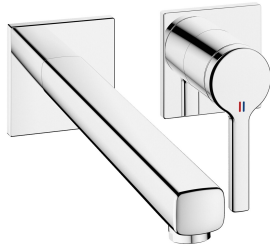

KWC AVA 2.0 Trim kit - Lever mixer - Basin

Modell-Linie: AVA 2.0 | 11.462.064.000
Kranen | Eengreepkranen

KWC-No.

125108
chromeline, A 175, Trim kit

125109
chromeline, A 225, Trim kit

- * Vaste uitloop
- Neoperl® Perlator® SSR, zwenkstraalregelaar
- * OptimalSpace - Royale was- en werkomgeving
- * KWC patroon M 35 H
- met keramische-schijventechniek

Projectie A

A175

A225

- debiet en temperatuur traploos instelbaar
- * Apart bestellen:
- Inbouweenheid 1/2" 39.001.402.000
- * Apart bestellen (optie of indien nodig):
- Verlengset 20 mm Z.536.333

Technical Data

Doorstroomhoeveelheid
uitloop
Diameter
Bediening
Kleurcode
Type installatie
Kraan type
geluidsklasse
Inbouwdeel
Projectie A
Energielabel
Materiaal

5 l/min (3 bar)
fest
168x68
frontbedient
chromeline
Wandmontage
01
yes
FM-Set
A225
A
MESSING

Vereiste toebehoren

KWC AVA 2.0

Trim kit - Lever mixer - Basin

Modell-Linie: AVA 2.0 | 11.462.064.000
Kranen | Eengreepkranen

AVA 2.0 Concealed unit

125189

39.001.402.000
