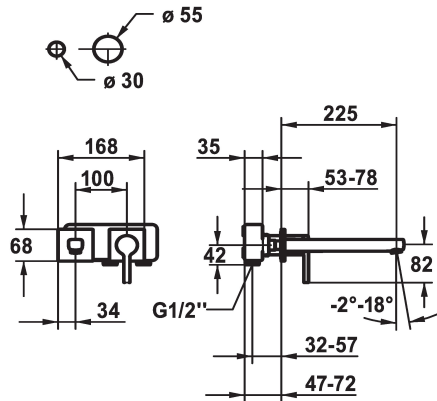

KWC AVA 2.0 Trim kit - Lever mixer - Basin

Modell-Linie: AVA 2.0 | 11.462.064.000
Kranen | Eengreepkranen

KWC-No.

125108
chromeline, A 175, Trim kit

125109
chromeline, A 225, Trim kit

- * Vaste uitloop
- Neoperl® Perlator® SSR, zwenkstraalregelaar
- * OptimalSpace - Royale was- en werkomgeving
- * KWC patroon M 35 H
- met keramische-schijventechniek

Projectie A

A175

A225

- debiet en temperatuur traploos instelbaar
- * Apart bestellen:
- Inbouweenheid 1/2" 39.001.402.000
- * Apart bestellen (optie of indien nodig):
- Verlengset 20 mm Z.536.333

Technical Data

Doorstroomhoeveelheid
uitloop
Diameter
Bediening
Kleurcode
Type installatie
Kraan type
geluidsklasse
Inbouwdeel
Projectie A
Energielabel
Materiaal

5 l/min (3 bar)
fest
168x68
frontbedient
chromeline
Wandmontage
01
yes
FM-Set
A225
A
MESSING

Vereiste toebehoren

KWC AVA 2.0

Trim kit - Lever mixer - Basin

Modell-Linie: AVA 2.0 | 11.462.064.000
Kranen | Eengreepkranen

AVA 2.0 Concealed unit

125189

39.001.402.000
