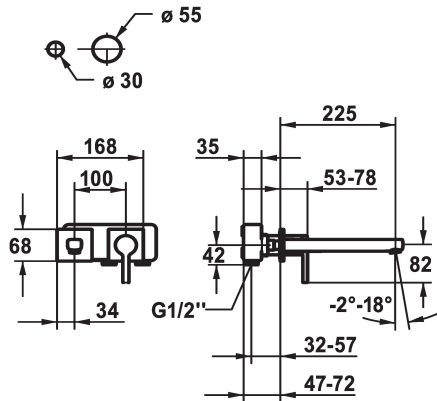

KWC AVA 2.0 Trim kit - Lever mixer - Basin

Modell-Linie: AVA 2.0 | 11.462.064.000
Kranen | Eengreepkranen

KWC-No.

125108
chromeline, A 175, Trim kit

125109
chromeline, A 225, Trim kit

* Vaste uitloop
- Neoperl® Perlator® SSR, zwenkstraalregelaar
* OptimalSpace - Royale was- en werkomgeving
* KWC patroon M 35 H
- met keramische-schijventechniek

Projection_A

A175

A225

- debiet en temperatuur traploos instelbaar
* Apart bestellen:
- Inbouweenheid 1/2" 39.001.402.000
* Apart bestellen (optie of indien nodig):
- Verlengset 20 mm Z.536.333

Technical Data

A_Spout_Spray

5 l/min (3 bar)

uitloop

vast

Diameter

168x68

Handling

frontaal bediend

Inbouwdeel

FM-Set

Projection_A

A225

EnergyLabelCH

A

Materiaal

Messing