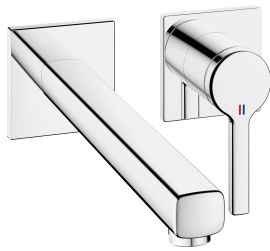

KWC AVA 2.0 Trim kit - Lever mixer - Basin

Modell-Linie: AVA 2.0 | 11.462.064.000
Kranen | Eengreepkranen

KWC-No.

125108
chromeline, A 175, Trim kit

125109
chromeline, A 225, Trim kit

* Vaste uitloop
- Neoperl® Perlator® SSR, zwenkstraalregelaar
* OptimalSpace - Royale was- en werkomgeving
* KWC patroon M 35 H
- met keramische-schijventechniek

Projection_A

A175

A225

- debiet en temperatuur traploos instelbaar
* Apart bestellen:
- Inbouweenheid 1/2" 39.001.402.000
* Apart bestellen (optie of indien nodig):
- Verlengset 20 mm Z.536.333

Technical Data

A_Spout_Spray

5 l/min (3 bar)

uitloop

vast

Diameter

168x68

Handling

frontaal bediend

Kleurcode

chromeline

Installation_type

Wandmontage

Faucet_typ

01

G_Acoustic_group

yes