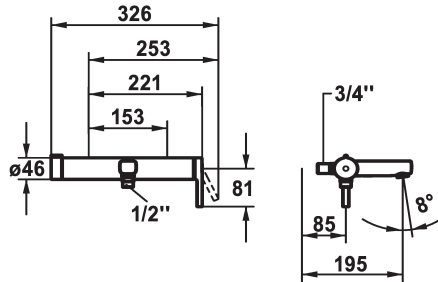

## KWC AVA 2.0 Hebelmischer - Wanne

Modell-Linie: AVA 2.0 | 20.462.453.000  
Duscharmaturen | Wannenmischer

### KWC-Nr.

**125111**  
chromeline, AD 153, A 190, mit Brause, Schlauch und Halter

**125112**  
chromeline, AD 153, A 190, ohne Brause, Schlauch und Halter

**125113**  
chromeline, AD 153, A 190, ohne Wandanschlüsse, ohne Brause, Schlauch und Halter

- mit Keramikscheibentechnik
- Auslaufmenge und Temperatur stufenlos einstellbar
- Temperaturbegrenzung
- \* Wandanschlüsse 1/2" x 3/4", absperbar L 40
- \* Lieferumfang:
- Handbrause KWC CHOICE-H 26.000.126.000
- Brausenhalter 26.000.622.000
- Brausenschlauch 1600 mm, Kunststoff 26.001.003.000

### Technische Daten

Auslaufmenge	20 l/min (3 bar)
Brausenabgang: Auslaufmenge	12 l/min (3bar)
Auslauf	fest
Brausegarnitur	mit Brause, Schlauch, Halter
Bedienung	seitenbedient
Farbcode	chromeline
Installationsart	Wandmontage
Armaturtyp	Armatur
Mass Höhe	81
Armaturengeräuschgruppe	2
Ausladung A	A 190
Energie Etikette	B
Anschluss Mass	153
Mass-Wasseraustritt	10
Material	Messing