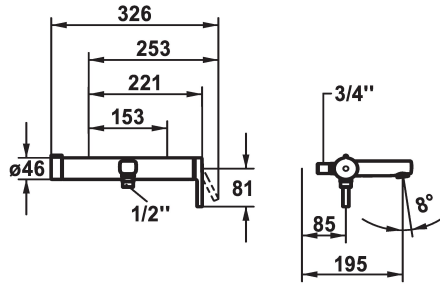

KWC AVA 2.0 Side lever

Modell-Linie: AVA 2.0 | 20.462.453.000
Douches | Badkranen

KWC-No.

125111

125113

- * Eengreepsmengkraan
- * TouchProtect - mengkraanromp wordt niet heet
- * Draaigreep voor omstelling
- * Beveiligd tegen terugstroming
- * Vaste uitloop
- Neoperl® Perlator® laminar
- * KWC patroon M 35-S HF
- met keramische-schijventechniek

- debiet en temperatuur traploos instelbaar
- temperatuurbegrenzing
- * Wandaansluitingen 1/2" x 3/4", afsluitbaar L 40
- * Levering:
 - Handdouche KWC CHOICE-H 26.000.126.000
 - Handdouchehouder 26.000.622.000
 - Doucheslang 1600 mm, kunststof 26.001.003.000

Technical Data

Doorstroomhoeveelheid	20 l/min (3 bar)
Vaatdouche uitloop: doorstroomhoeveelheid	12 l/min (3bar)
uitloop	fest
doucheset	2
Bediening	2
Kleurcode	F000
Type installatie	2
Kraan type	01
Afmeting hoogte	81
geluidsklasse	2
Projectie A	A190
Energielabel	B
Connection measure	153
ATT-KWC-MASS-WASSERAUSTRITT	10

Doorstroomhoeveelheid	20 l/min (3 bar)
Vaatdouche uitloop: doorstroomhoeveelheid	12 l/min (3bar)
uitloop	fest
doucheset	2
Bediening	2
Kleurcode	F000
Type installatie	2
Kraan type	01
Afmeting hoogte	81
geluidsklasse	2
Projectie A	A190
Energielabel	B
Connection measure	153
ATT-KWC-MASS-WASSERAUSTRITT	10