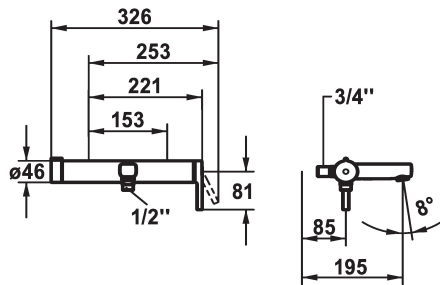

## KWC AVA 2.0 Side lever

Modell-Linie: AVA 2.0 | 20.462.453.0000G  
Douches | Badkranen

### KWC-No.

125111

125113

- \* TouchProtect - mengkraanromp wordt niet heet
- \* Draaigreep voor omstelling
- \* Beveiligd tegen terugstroming
- \* Vaste uitloop
- Neoperl® Perlator® laminar

- \* KWC patroon M 35-S HF
- met keramische-schijventechniek
- debiet en temperatuur traploos instelbaar
- temperatuurbegrenzing

### Technical Data

Doorstroomhoeveelheid	20 l/min (3 bar)
Vaatdouche uitloop: doorstroomhoeveelheid	12 l/min (3bar)
schroefverbindingen	ohne_Raccords
uitloop	fest
doucheset	4
Bediening	2
Kleurcode	F000
Type installatie	2
Kraan type	01
Afmeting hoogte	81
geluidsklasse	2
Projectie A	A190
Energielabel	B
Connection measure	153
ATT-KWC-MASS-WASSERAUSTRITT	10