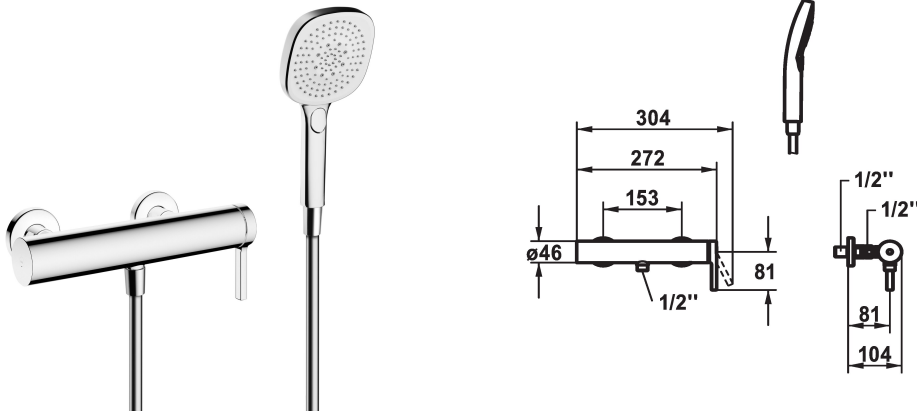

KWC AVA 2.0 Side lever - shower

Modell-Linie: AVA 2.0 | 21.462.450.000
Douches | Handdouches

KWC-No.

125116

125117

125118

- * Eengreepsmengkraan
- * TouchProtect - mengkraanromp wordt niet heet
- * Beveiligd tegen terugstroming
- * KWC patroon M 35-S HF
- met keramische-schijventechniek
- debiet en temperatuur traploos instelbaar

- temperatuurbegrenzing
- * Wandaansluitingen 1/2" x 1/2", afsluitbaar L 40
- * Levering:
- Handdouche KWC CHOICE-H 26.000.126.000
- Doucheslang 1600 mm, kunststof 26.001.003.000

Technical Data

Vaatdouche uitloop: doorstroomhoeveelheid

12 l/min (3bar)

doucheset

yes

Bediening

2

Kleurcode

F000

Type installatie

Wandmontage

Kraan type

01

Afmeting hoogte

30

geluidsklasse

yes

Energielabel