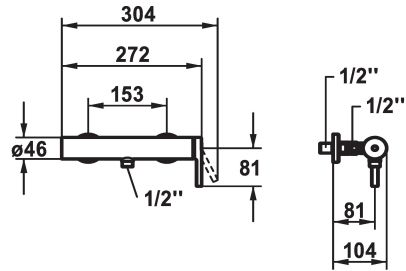

KWC AVA 2.0 Hebelmischer - Dusche

Modell-Linie: AVA 2.0 | 21.462.460.000
Duscharmaturen | Konventionelle Dusche

KWC-Nr.

125116
chromeline, AD 153, mit Brause und Schlauch

125117
chromeline, AD 153, ohne Brause und Schlauch

125118
chromeline, AD 153, ohne Wandanschlüsse, ohne Brause und Schlauch

* TouchProtect - Schutz vor Verbrennungen durch
Zweischalenprinzip
* Eigensicher gegen Rückfließen
* KWC Steuerpatrone M 35-S HF

- mit Keramikscheibentechnik
- Auslaufmenge und Temperatur stufenlos einstellbar
- Temperaturbegrenzung
* Wandanschlüsse 1/2" x 1/2", absperbar L 40

Technische Daten

Brausenabgang: Auslaufmenge

12 l/min (3bar)

Armaturtyp

Armatur

Mass Höhe

30

Armaturengeräuschgruppe

yes

Energie Etiketle

B