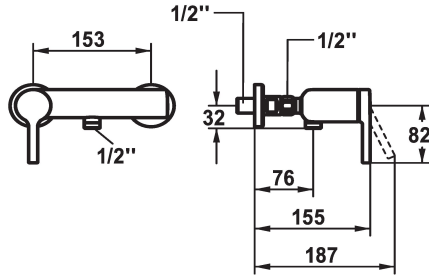

KWC AVA 2.0 Eengreepsmengkraan

Modell-Linie: AVA 2.0 | 21.462.310.000
Douches | Handdouches

KWC-No.

125122

125123

* TouchProtect - mengkraanromp wordt niet heet
* Beveiligd tegen terugstroming
* KWC patroon M 35 OP

- met keramische-schijventechniek
- debiet en temperatuur traploos instelbaar
- temperatuurbegrenzing
* Wandaansluitingen 1/2" x 1/2", afsluitbaar L 40

Technical Data

Doorstroomhoeveelheid

13 l/min (3 bar)

doucheset

ohne_Brause_Schlauch

Bediening

frontbedient

Kleurcode

F000

Type installatie

Wandmontage

Kraan type

01

Afmeting hoogte

30

geluidsklasse

2

Energielabel

C