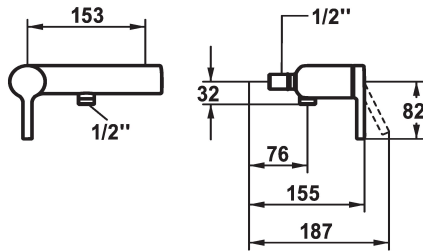

KWC AVA 2.0 Eengreepsmengkraan

Modell-Linie: AVA 2.0 | 21.462.010.0000G
Douches | Handdouches

KWC-No.

125122

125123

* TouchProtect - mengkraanromp wordt niet heet
* Beveiligd tegen terugstroming
* KWC patroon M 35 OP

- met keramische-schijventechniek
- debiet en temperatuur traploos instelbaar
- temperatuurbegrenzing

Technical Data

Doorstroomhoeveelheid	13 l/min (3 bar)
schroefverbindingen	ohne_Raccords
doucheset	3
Bediening	3
Kleurcode	F000
Type installatie	Wandmontage
Kraan type	01
Afmeting hoogte	20
geluidsklasse	2
Energielabel	C
Connection measure	153