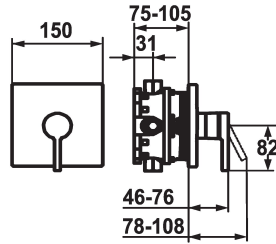

## KWC AVA 2.0 Trim kit - Lever mixer - Shower

Modell-Linie: AVA 2.0 | 21.464.500.000  
Douches | Handdouches

### KWC-No.

**125126**  
chromeline, Trim kit

- \* Afbouwdeel met decorset met functie-eenheid
- \* Uitloop boven of beneden
- \* KWC patroon M 35 H
- met keramische-schijventechniek
- debiet en temperatuur traploos instelbaar
- \* Levering:

- Mengkraan-eenheid, hendel, kap, huls, afdekplaat, rozetdrager
- Schroefloze bevestiging van de afdekplaat
- \* Apart bestellen:
- Inbouw-eenheid KWC BLUEBOX®
- 1/2", zonder afsluiting, 39.999.900.931
- 3/4" (1/2"), met afsluiting, 39.999.910.931

### Technical Data

Doorstroomhoeveelheid	19 l/min (3 bar)
Diameter	150x150
Bediening	frontbedient
Kleurcode	chromeline
Type installatie	Wandmontage
Kraan type	01
geluidsklasse	yes
Inbouwdeel	FM-Set
Energielabel	C
Materiaal	MESSING