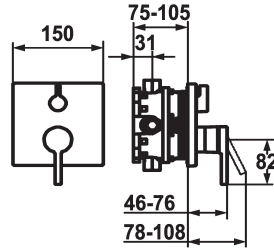

KWC AVA 2.0 Fertigmontageset - Hebelmischer - Wanne

Modell-Linie: AVA 2.0 | 20.464.500.000
Duscharmaturen | Wannenmischer

KWC-Nr.

125128
chromeline, Fertigmontageset

125130
chromeline, Fertigmontageset, mit Sicherungseinrichtung DIN EN 1717

- * Fertigmontageset mit Funktionseinheit
- * Abgang oben und unten
- * Drehgriff zur Umstellung
- * KWC Steuerpatrone M 35 H
- mit Keramikscheibentechnik
- Auslaufmenge und Temperatur stufenlos einstellbar
- * Lieferumfang:

Unterputz

FM-Set

FM-Set, mit SI DIN EN 1717

- Mischereinheit, Hebel, Kappe, Hülse, Abdeckplatte, Rosettenträger, Umstellung
- Schraubenlose Befestigung der Abdeckplatte
- * Separat bestellen:
- Unterputz-Einheit KWC BLUEBOX®
- 1/2", ohne Vorabspernung, 39.999.900.931
- 3/4" (1/2"), mit Vorabspernung, 39.999.910.931

Technische Daten

Durchflussmenge	19 l/min (3 bar)
Durchmesser	150 x 150
Bedienung	frontbedient
Farbcode	chromeline
Installationsart	Wandmontage
Armaturtyp	Armatur
Armaturengeräuschgruppe	yes
Unterputz	FM-Set
Energie Etikette	C
Material	Messing
teamNumber	725585.502
sanitasTroeschNumber	6113.212.501