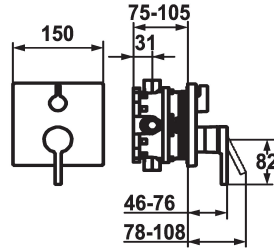

KWC AVA 2.0 Embellecedor con unidad funcional

Modell-Linie: AVA 2.0 | 20.464.500.000
Duchas | Grifos de bañera

KWC-No.
125128 chromeline, Trim kit
125130 chromeline, Trim kit, with vacuum breaker

Unidad de empotrar
FM-Set
FM-Set mit SI

- * Embellecedor con unidad funcional
- * Salida para bañera y ducha
- * mando giratorio para la inversión
- * KWC cartucho M 35 H
- con tecnología de discos cerámicos
- caudal y temperatura regulables
- * Volumen de entrega:

- Unidad mezcladora, mando, casquillo, florón, fijación florón, inversor
- Fijación sin tornillos
- * Pedir por separado:
- Unidad empotrable KWC BLUEBOX®
- ½", sin prebloqueo, 39.999.900.931
- ¾" (½"), con prebloqueo, 39.999.910.931

Datos técnicos
Caudal
Diámetro
Operación
Código de color
Tipo de instalación
Tipo de grifo
Grupo de ruido
Unidad de empotrar
Etiqueta energética
Material

19 l/min (3 bar)
150x150
accionamiento frontal
chromeline
Montaje a pared
01
yes
FM-Set
C
Latón