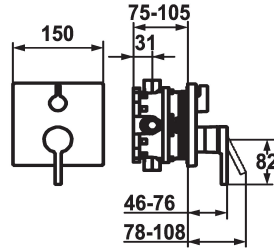

KWC AVA 2.0

Set de finition - Mitigeur à levier - Baignoire

Modell-Linie: AVA 2.0 | 20.464.500.000

Douches | Robinetteries de baignoire

KWC-No.

125128
chromeline, Set de finition

125130
chromeline, Set de finition, avec équipement de sûreté DIN EN 1717

- * Kit de finition avec unité fonctionnelle
- * Sortie au-dessus et en dessous
- * Poignée rotative pour inversion
- * KWC cartouche M 35 H
- avec technique à disques céramique
- réglage de débit et de température continu
- * Livraison:

Unité de base

FM-Set

FM-Set mit SI

- Mitigeur, levier, calotte, douille, plaque murale, porte-rosace, inverseur
- Set de fixation du cache sans vis
- * À commander séparément:
- Unité de base KWC BLUEBOX®
- 1/2", sans fermeture, 39.999.900.931
- 3/4" (1/2"), avec fermeture, 39.999.910.931

Données techniques

Débit	19 l/min (3 bar)
Diamètre	150x150
Commande	commande frontale
Code couleur	chromeline
Type d'installation	Montage mural
Type de robinet	01
Groupe de bruit pour la robinetterie	yes
Unité de base	FM-Set
Label énergétique	C
Matière	Laiton