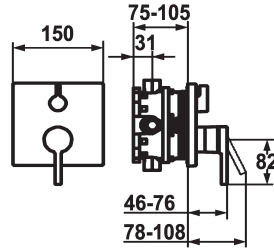

KWC AVA 2.0

Set di montaggio finale - Miscelatore a leva - Vasca

Modell-Linie: AVA 2.0 | 20.464.500.000

Rubinetterie per doccia | Rubinetterie per vasca da bagno

KWC-No.

125128

chromeline, Set di montaggio finale

125130

chromeline, Set di montaggio finale, con dispositivo di sicurezza DIN EN 1717

Unità per incasso

FM-Set

FM-Set mit SI

- * Set di montaggio con unità funzionale
- * Scarico sopra e sotto
- * Manopola ruotabile per la deviazione
- * KWC cartuccia M 35 H
- con tecnica a dischi in ceramica
- regolazione continua della portata e della temperatura
- * Incluso nella fornitura:

- Miscelatore, leva, calotta, guaina, piastra di copertura, portarosetta, deviatore
- Piastra di copertura senza vite di fissaggio
- * Ordinare separatamente:
- Unità sottomuro KWC BLUEBOX®
- ½", senza pre-blocchi, 39.999.900.931
- ¾" (½"), con pre-blocchi, 39.999.910.931

Dati tecnici

Portata	19 l/min (3 bar)
Diametro	150x150
Operazione	azionamento frontale
Codice colore	chromeline
Tipo di installazione	Installazione a parete
Tipo di rubinetto	01
Classe di rumorosità	yes
Unità per incasso	FM-Set
Etichetta energetica	C
Materiale	Ottone
teamNumber	725585.502
sanitasTroeschNumber	6113 212.501