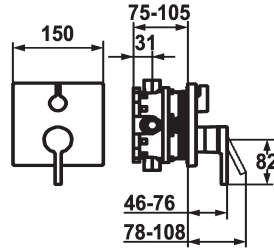

### KWC-No.

**125128**  
chromeline, Trim kit

**125130**  
chromeline, Trim kit, with vacuum breaker

- Mengkraan-eenheid, hendel, kap, huls, afdekplaat, rozetdrager, omstelling
- Schroefloze bevestiging van de afdekplaat
- \* Apart bestellen:
- Inbouw-eenheid KWC BLUEBOX®
- 1/2", zonder afsluiting, 39.999.900.931
- 3/4" (1/2"), met afsluiting, 39.999.910.931

### Technical Data

Doorstroomhoeveelheid	19 l/min (3 bar)
Diameter	150x150
Bediening	frontbedient
Kleurcode	chromeline
Type installatie	Wandmontage
Kraan type	01
geluidsklasse	yes
Inbouwdeel	FM-Set
Energielabel	C
Materiaal	MESSING