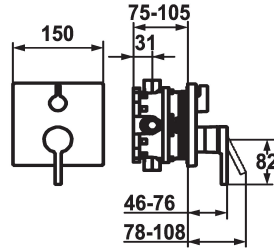

KWC AVA 2.0 Fertigmontageset - Hebelmischer - Wanne

Modell-Linie: AVA 2.0 | 20.464.510.000
Duscharmaturen | Wannenmischer

KWC-Nr.

125128
chromeline, Fertigmontageset

125130
chromeline, Fertigmontageset, mit Sicherungseinrichtung DIN EN 1717

- * Fertigmontageset mit Funktionseinheit
- * Abgang oben und unten
- * Drehgriff zur Umstellung
- * KWC Steuerpatrone M 35 H
- mit Keramikscheibentechnik
- Auslaufmenge und Temperatur stufenlos einstellbar
- * Lieferumfang:

Unterputz

FM-Set

FM-Set, mit SI DIN EN 1717

- Mischereinheit, Hebel, Kappe, Hülse, Abdeckplatte, Rosettenträger, Umstellung
- Schraubenlose Befestigung der Abdeckplatte
- * Separat bestellen:
- Unterputz-Einheit KWC BLUEBOX®
- 1/2", ohne Vorabspernung, 39.999.900.931
- 3/4" (1/2"), mit Vorabspernung, 39.999.910.931

Technische Daten

Durchflussmenge	19 l/min (3 bar)
Durchmesser	150 x 150
Bedienung	frontbedient
Farbcode	chromeline
Installationsart	Wandmontage
Armaturtyp	Armatur
Armaturengeräuschgruppe	yes
Unterputz	FM-Set, mit SI DIN EN 1717
Energie Etikette	C
Material	Messing