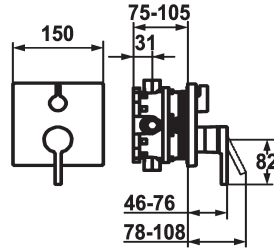

### KWC-Nr.

**125128**  
chromeline, Fertigmontageset

**125130**  
chromeline, Fertigmontageset, mit Sicherungseinrichtung DIN EN 1717

- \* Fertigmontageset mit Funktionseinheit
- \* Abgang oben und unten
- \* Drehgriff zur Umstellung
- \* KWC Steuerpatrone M 35 H
- mit Keramikscheibentechnik
- Auslaufmenge und Temperatur stufenlos einstellbar
- \* Lieferumfang:

### Unterputz

FM-Set

FM-Set, mit SI DIN EN 1717

- Mischereinheit, Hebel, Kappe, Hülse, Abdeckplatte, Rosettenträger, Umstellung
- Schraubenlose Befestigung der Abdeckplatte
- \* Separat bestellen:
- Unterputz-Einheit KWC BLUEBOX®
- 1/2", ohne Vorabspernung, 39.999.900.931
- 3/4" (1/2"), mit Vorabspernung, 39.999.910.931

### Technische Daten

Durchflussmenge	19 l/min (3 bar)
Durchmesser	150 x 150
Bedienung	frontbedient
Farbcode	chromeline
Installationsart	Wandmontage
Armaturtyp	Armatur
Armaturengeräuschgruppe	yes
Unterputz	FM-Set, mit SI DIN EN 1717
Energie Etikette	C
Material	Messing
teamNumber	725586.502
sanitasTroeschNumber	6113.214.501