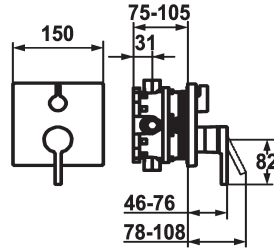

KWC AVA 2.0 Fertigmontageset - Hebelmischer - Wanne

Modell-Linie: AVA 2.0 | 20.464.510.000
Duscharmaturen | Wannenmischer

KWC-Nr.

125128
chromeline, Fertigmontageset

125130
chromeline, Fertigmontageset, mit Sicherungseinrichtung DIN EN 1717

- * Fertigmontageset mit Funktionseinheit
- * Abgang oben und unten
- * Drehgriff zur Umstellung
- * KWC Steuerpatrone M 35 H
- mit Keramikscheibentechnik
- Auslaufmenge und Temperatur stufenlos einstellbar
- * Lieferumfang:

Unterputz

FM-Set

FM-Set, mit SI DIN EN 1717

- Mischereinheit, Hebel, Kappe, Hülse, Abdeckplatte, Rosettenträger, Umstellung
- Schraubenlose Befestigung der Abdeckplatte
- * Separat bestellen:
- Unterputz-Einheit KWC BLUEBOX®
- 1/2", ohne Vorabsperung, 39.999.900.931
- 3/4" (1/2"), mit Vorabsperung, 39.999.910.931

Technische Daten

Durchflussmenge	19 l/min (3 bar)
Durchmesser	150 x 150
Bedienung	frontbedient
Farbcode	chromeline
Installationsart	Wandmontage
Armaturtyp	Armatur
Armaturengeräuschgruppe	yes
Unterputz	FM-Set, mit SI DIN EN 1717
Energie Etikette	C
Material	Messing