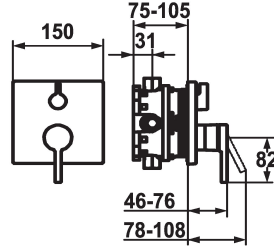

### KWC-No.

**125128**  
chromeline, Trim kit

**125130**  
chromeline, Trim kit, with vacuum breaker

- Unidad mezcladora, mando, casquillo, florón, fijación florón, inversor
- Fijación sin tornillos
- \* Pedir por separado:
- Unidad empotrable KWC BLUEBOX®
- ½", sin prebloqueo, 39.999.900.931
- ¾" (½"), con prebloqueo, 39.999.910.931

### Datos técnicos

Caudal	19 l/min (3 bar)
Diámetro	150x150
Operación	accionamiento frontal
Código de color	chromeline
Tipo de instalación	Montaje a pared
Tipo de grifo	01
Grupo de ruido	yes
Unidad de empotrar	FM-Set mit SI
Etiqueta energética	C
Material	Latón

Caudal	19 l/min (3 bar)
Diámetro	150x150
Operación	accionamiento frontal
Código de color	chromeline
Tipo de instalación	Montaje a pared
Tipo de grifo	01
Grupo de ruido	yes
Unidad de empotrar	FM-Set mit SI
Etiqueta energética	C
Material	Latón