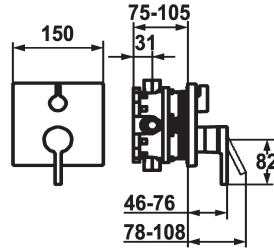

### KWC-No.

**125128**  
chromeline, Trim kit

**125130**  
chromeline, Trim kit, with vacuum breaker

- Mengkraan-eenheid, hendel, kap, huls, afdekplaat, rozetdrager, omstelling
- Schroefloze bevestiging van de afdekplaat
- \* Apart bestellen:
- Inbouweenheid KWC BLUEBOX®
- 1/2", zonder afsluiting, 39.999.900.931
- 3/4" (1/2"), met afsluiting, 39.999.910.931

### Technical Data

Doorstroomhoeveelheid	19 l/min (3 bar)
Diameter	150x150
Bediening	frontbedient
Kleurcode	chromeline
Type installatie	Wandmontage
Kraan type	01
geluidsklasse	yes
Inbouwdeel	FM-Set mit SI
Energielabel	C
Materiaal	MESSING