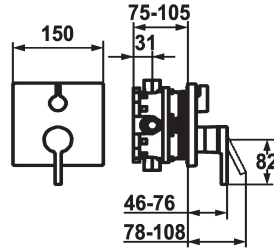

KWC AVA 2.0

Afbouwdeel met decorset met functie-eenheid

Modell-Linie: AVA 2.0 | 20.464.510.000

Douches | Badkranen