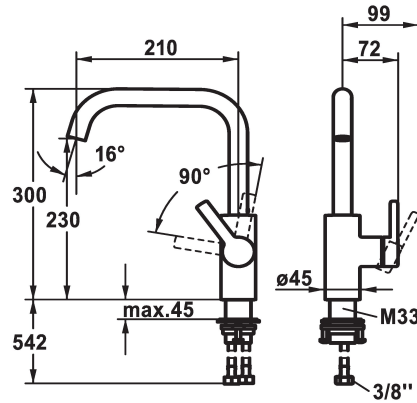

### KWC-Nr.

**125131**  
ganzchrom, A 210, flexible Anschlusschläuche

**125132**  
matt black, A 210, flexible Anschlusschläuche

### Farbcode

chromeline

matt black

- \* Hebelmischer
- \* Positionierung des Hebels nur rechts möglich
- Sicherheit für Kinder: Kaltwasser bei Hebelposition vorne
- \* Abstand Wand zu Mitte Tischbohrung min. 25 mm
- \* SwivelStop - Schwenkauslauf 360°, begrenzt auf 150°
- Neoperl® Caché®
- \* KWC Steuerpatrone M 35 S

- mit Keramikscheibentechnik
- Auslaufmenge und Temperatur stufenlos einstellbar
- \* Flexible Anschlusschläuche 3/8"
- \* QuickInstallation - Befestigung mit Gewindestutzen M33 x 1.5 mit Feststellschrauben
- Tischbohrung ø35 mm

### Technische Daten

Auslaufmenge	12 l/min (3 bar)
Anschluss	Flexible Anschlusschläuche
Auslauf	schwenkbar
Bedienung	seitenbedient
Farbcode	chromeline
Installationsart	Standmontage
Armaturtyp	Armatur
Mass Höhe	300
Armaturengeräuschgruppe	yes
Ausladung A	A 210
Energie Etikette	B
Mass-Wasseraustritt	230
Material	Messing