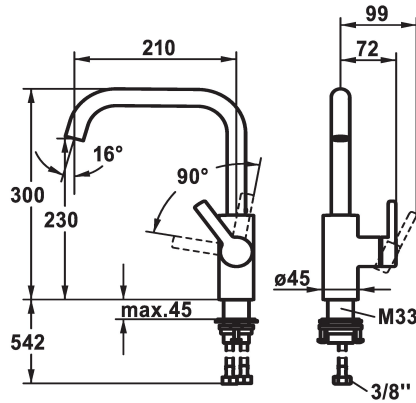

## KWC LUNA E Mitigeur à levier - Cuisine

Modell-Linie: LUNA E | 10.441.013.000FL  
Robinetteries | Robinets à monocommande

### Code couleur

chromeline

matt black

- \* Mitigeur à levier
- \* Position du levier possible à droite uniquement
- sécurité pour les enfants: eau froide en position avant
- \* Distance mur au centre du perçage dans table min. 25 mm
- \* SwivelStop - bec orientable 360°, limitable à 150°
- Neoperl® Caché®
- \* KWC cartouche M 35 S

- avec technique à disques céramique
- réglage de débit et de température continu
- \* Raccordements flexibles 3/8"
- \* QuickInstallation - Fixation à l'aide de raccords filetés avec vis de blocage
- Perçage utile ø35 mm

### Données techniques

Débit	12 l/min (3 bar)
Raccord	tuyaux de raccordement flexibles
goulot	orientable
Commande	seitenbedient
Code couleur	chromeline
Type d'installation	montage vertical
Type de robinet	01
Dimension de la hauteur	300
Groupe de bruit pour la robinetterie	yes
Projection A	A210
Label énergétique	B
Dimension de la sortie d'eau	230
Matière	MESSING