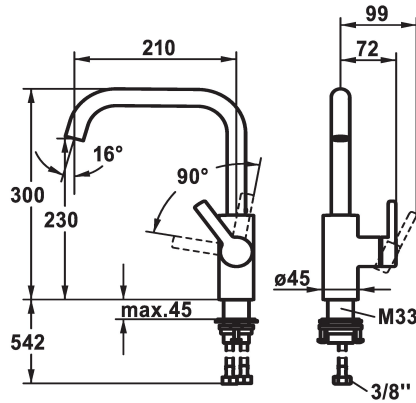

KWC LUNA E Miscelatore a leva

Modell-Linie: LUNA E | 10.441.013.000FL
Rubinetterie per bagni | Rubinetterie monocomando

KWC-No.

125131
chromeline, A210

125132
matt black, A210

Codice colore

chromeline

matt black

- Miscelatore a leva
- Posizione della leva possibile solo a destra
- protezione per i bambini: posizione leva "acqua fredda" avanti
- distanza tra la parete e il centro del foro del lavabo min. 25 mm
- SwivelStop - bocca orientabile 360°, limitabile a 150°
- Neoperl® Caché®
- KWC cartuccia M 35 S

- con tecnica a dischi in ceramica
- regolazione continua della portata e della temperatura
- Tubi flessibili di collegamento da 3/8"
- QuickInstallation - Fissaggio tramite raccordo filettato con viti di arresto
- Foratura ø35 mm

Dati tecnici

Portata	12 l/min (3 bar)
Raccordo	tubi di collegamento flessibili
bocca	orientabile
Operazione	azionamento laterale
Codice colore	chromeline
Tipo di installazione	montaggio fisso
Tipo di rubinetto	01
Dimensioni in altezza	300
Classe di rumorosità	yes
Proiezione A	A210
Etichetta energetica	B
Dimensioni uscita acqua	230
Materiale	Ottone

Portata	12 l/min (3 bar)
Raccordo	tubi di collegamento flessibili
bocca	orientabile
Operazione	azionamento laterale
Codice colore	chromeline
Tipo di installazione	montaggio fisso
Tipo di rubinetto	01
Dimensioni in altezza	300
Classe di rumorosità	yes
Proiezione A	A210
Etichetta energetica	B
Dimensioni uscita acqua	230
Materiale	Ottone