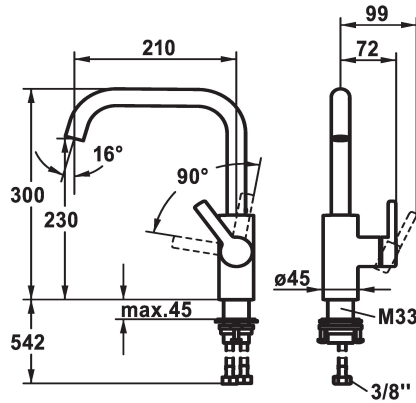

## KWC LUNA E Eengreepsmengkraan - Keuken

Modell-Linie: LUNA E | 10.441.013.000FL  
Kranen | Eengreepkranen

### KWC-No.

**125131**  
chromeline, A210

**125132**  
matt black, A210

### Kleurcode

F000

F176

- \* Eengreepsmengkraan
- \* Positionering van de hendel alleen rechts mogelijk
- Veiligheid voor kinderen: koud water bij hendelpositie naar voren
- \* afstand wand tot hart tafelboring min. 25 mm
- \* SwivelStop - draaibare uitloop 360°, te begrenzen tot 150°
- Neoperl® Caché®
- \* KWC patroon M 35 S

- met keramische-schijventechniek
- debiet en temperatuur traploos instelbaar
- \* Flexibele aansluitslangen 3/8"
- \* QuickInstallation - Bevestiging met draadfitting met borgschroeven
- \* Tafelboring ø35 mm