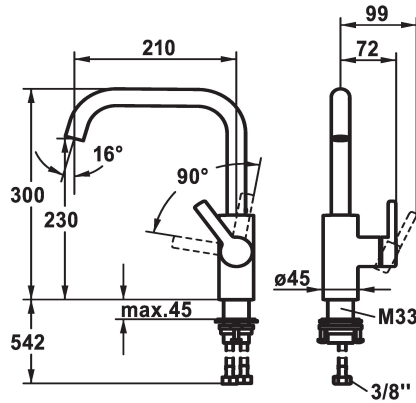

KWC LUNA E Eengreepsmengkraan - Keuken

Modell-Linie: LUNA E | 10.441.013.176FL
Kranen | Eengreepkranen

KWC-No.

125131
chromeline, A210

125132
matt black, A210

Kleurcode

chromeline

matt black

- * Eengreepsmengkraan
- * Positionering van de hendel alleen rechts mogelijk
- Veiligheid voor kinderen: koud water bij hendelpositie naar voren
- * afstand wand tot hart tafelboring min. 25 mm
- * SwivelStop - draaibare uitloop 360°, te begrenzen tot 150°
- Neoperl® Caché®
- * KWC patroon M 35 S

- met keramische-schijventechniek
- debiet en temperatuur traploos instelbaar
- * Flexibele aansluitlangen 3/8"
- * QuickInstallation - Bevestiging met draadfitting met borgschroeven
- * Tafelboring ø35 mm

Technical Data

Doorstroomhoeveelheid

12 l/min (3 bar)

schroefverbindingen

flexibele aansluitlangen

uitloop

draaibaar

Bediening