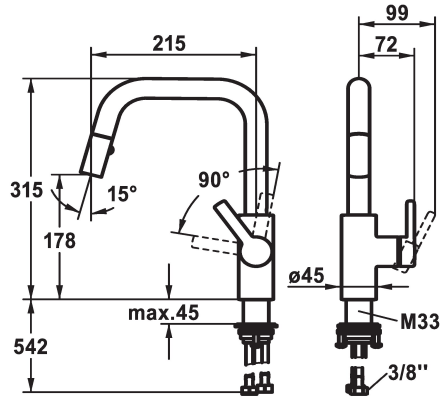

KWC LUNA E Mitigeur à levier - Cuisine

Modell-Linie: LUNA E | 10.441.004.000FL
Robinetteries | Robinets à monocommande

KWC-No.

125133
chromeline, A215

125134
matt black, A215

Code couleur

chromeline

matt black

- * Mitigeur à levier
- * Position du levier possible à droite uniquement
- sécurité pour les enfants: eau froide en position avant
- * Distance mur au centre du perçage dans table min. 25 mm
- * TouchProtect - protection contre les brûlures grâce au principe de la double coque
- * Douche inversible extensible
- Neoperl® Cascade®
- PowerClean - mode jet pluie, avec rappel automatique
- extensible jusqu'à 400 mm

- gaine tissu noire
- QuickConnect - Système simple de raccord de flexible
- * SwivelStop - guide flexible orientable 360°, limitable à 150°
- * KWC cartouche M 35 S
- avec technique à disques céramique
- réglage de débit et de température continu
- * Raccordements flexibles 3/8"
- * QuickInstallation - Fixation à l'aide de raccords filetés avec vis de blocage
- Perçage utile ø35 mm

A215

Label énergétique

A

Dimension de la sortie d'eau

178

Matière

Laiton