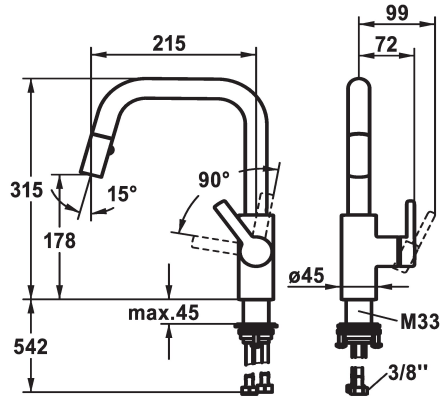

KWC LUNA E Miscelatore a leva

Modell-Linie: LUNA E | 10.441.004.000FL
Rubinetterie per bagni | Rubinetterie monocomando

KWC-No.

125133
chromeline, A215

125134
matt black, A215

Codice colore

chromeline

matt black

- Miscelatore a leva
- Posizione della leva possibile solo a destra
- protezione per i bambini: posizione leva "acqua fredda" avanti
- distanza tra la parete e il centro del foro del lavabo min. 25 mm
- TouchProtect - protezione dalle scottature grazie al sistema a intercapedine
- Doccia con deviatore estraibile
- Neoperl® Cascade®
- PowerClean - getto a richiesta, con ritorno automatico
- estraibile fino a 400 mm
- tubo flessibile in tessuto nero

- QuickConnect - Semplice sistema di inserimento a tubo
- SwivelStop - passaggio tubo flessibile, orientabile 360°, limitabile a 150°
- KWC cartuccia M 35 S
- con tecnica a dischi in ceramica
- regolazione continua della portata e della temperatura
- Tubi flessibili di collegamento da 3/8"
- QuickInstallation - Fissaggio tramite raccordo filettato con viti di arresto
- Foratura ø35 mm

Dati tecnici

Portata getto pioggia

8 l/min (3 bar)

Portata getto normale

8 l/min (3 bar)

Raccordo

tubi di collegamento flessibili

bocca

orientabile

Operazione

azionamento laterale

Doccia in cucina

Doccia estraibile

Codice colore

chromeline

Tipo di installazione

montaggio fisso

Tipo di rubinetto

01

Dimensioni in altezza

315

Classe di rumorosità

yes

Proiezione A

A215

Etichetta energetica

A

Dimensioni uscita acqua

178

Materiale

Ottone