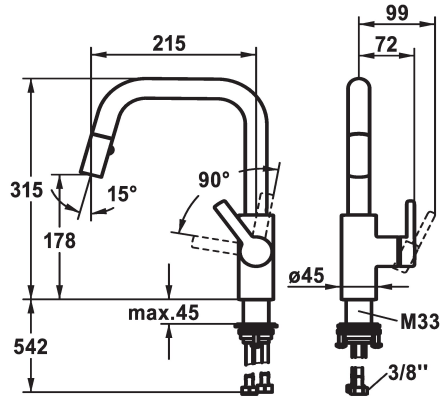

### KWC-Nr.

**125133**  
ganzchrom, A 215, flexible Anschlusschläuche

**125134**  
matt black, A 215, flexible Anschlusschläuche

### Farbcode

chromeline

matt black

- \* Hebelmischer
- \* Positionierung des Hebels nur rechts möglich
- Sicherheit für Kinder: Kaltwasser bei Hebelposition vorne
- \* Abstand Wand zu Mitte Tischbohrung min. 25 mm
- \* TouchProtect - Schutz vor Verbrennungen durch Zweischalenprinzip
- \* Ausziehbare Umstellbrause
- Neoperl® Cascade®
- PowerClean - Siebstrahlmodus, mit Rückstellautomatik
- bis 400 mm ausziehbar
- schwarzer Gewebeschlauch

- QuickConnect - Einfaches Schlauchstecksystem
- \* SwivelStop - Schlauchdurchführung, schwenkbar 360°, begrenzt auf 150°
- \* KWC Steuerpatrone M 35 S
- mit Keramikscheibentechnik
- Auslaufmenge und Temperatur stufenlos einstellbar
- \* Flexible Anschlusschläuche 3/8"
- \* QuickInstallation - Befestigung mit Gewindestutzen M33 x 1.5 mit Feststellschrauben
- Tischbohrung ø35 mm

### Technische Daten

Auslaufmenge Siebstrahl	8 l/min (3 bar)
Auslaufmenge Normalstahl	8 l/min (3 bar)
Anschluss	Flexible Anschlusschläuche
Auslauf	schwenkbar
Bedienung	seitenbedient
Küchenbrause	Auszugbrause
Farbcode	matt black
Installationsart	Standmontage
Armaturtyp	Armatur
Mass Höhe	315
Armaturengeräuschgruppe	yes
Ausladung A	A 215
Energie Etikette	A
Mass-Wasseraustritt	178
Material	Messing