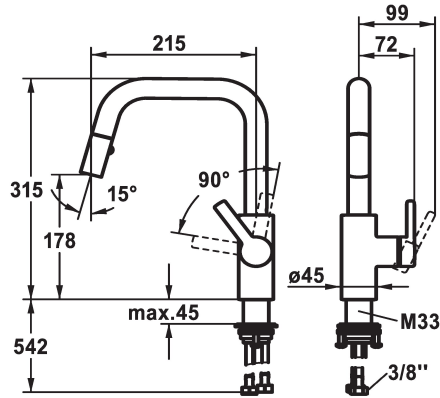

### KWC-Nr.

**125133**  
ganzchrom, A 215, flexible Anschlusschläuche

**125134**  
matt black, A 215, flexible Anschlusschläuche

### Farbcode

chromeline

matt black

- \* Hebelmischer
- \* Positionierung des Hebels nur rechts möglich
- Sicherheit für Kinder: Kaltwasser bei Hebelposition vorne
- \* Abstand Wand zu Mitte Tischbohrung min. 25 mm
- \* TouchProtect - Schutz vor Verbrennungen durch Zweischalenprinzip
- \* Ausziehbare Umstellbrause
- Neoperl® Cascade®
- PowerClean - Siebstrahlmodus, mit Rückstellautomatik
- bis 400 mm ausziehbar
- schwarzer Gewebeschlauch

- QuickConnect - Einfaches Schlauchstecksystem
- \* SwivelStop - Schlauchdurchführung, schwenkbar 360°, begrenzt auf 150°
- \* KWC Steuerpatrone M 35 S
- mit Keramikscheibentechnik
- Auslaufmenge und Temperatur stufenlos einstellbar
- \* Flexible Anschlusschläuche 3/8"
- \* QuickInstallation - Befestigung mit Gewindestutzen M33 x 1.5 mit Feststellschrauben
- Tischbohrung ø35 mm

### Technische Daten

Auslaufmenge Siebstrahl

8 l/min (3 bar)

Auslaufmenge Normalstahl

8 l/min (3 bar)

Anschluss

Flexible Anschlusschläuche

Auslauf