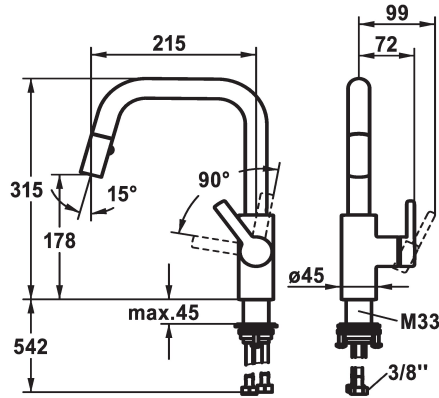

KWC LUNA E

Monomando - Cocina

Modell-Linie: LUNA E | 10.441.004.176FL

Griferías de lavabo | Grifo para lavabo

KWC-No.

125133

chromeline, A215

125134

matt black, A215

Código de color

chromeline

matt black

* Monomando

* Posicionamiento de palanca sólo a la derecha

- seguridad para los niños: posición de agua fría hacia delante (mando a la derecha)

* Distancia mínima de la pared al centro del taladro min. 25 mm

* SwivelStop - guía tubo flexible, orientable 360°, limitado a 150°

* KWC cartucho M 35 S

- con tecnología de discos cerámicos

- caudal y temperatura regulables

* Tubos conexión flexibles 3/8"

* QuickInstallation - Fijación mediante conexión roscada con

tuercas de fijación

* Medida orificios ø35 mm

Datos técnicos

Caudal de salida chorro suave

8 l/min (3 bar)

Caudal de salida chorro normal

8 l/min (3 bar)

Racors