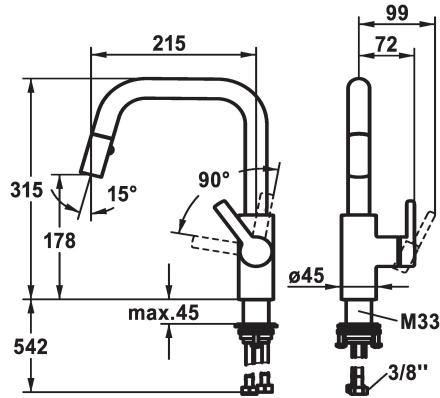

KWC LUNA E Eengreepsmengkraan - Keuken

Modell-Linie: LUNA E | 10.441.004.176FL
Kranen | Eengreepkranen

KWC-No.

125133
chromeline, A215

125134
matt black, A215

Kleurcode

chromeline

matt black

- * Eengreepsmengkraan
- * Positionering van de hendel alleen rechts mogelijk
- Veiligheid voor kinderen: koud water bij hendelpositie naar voren
- * afstand wand tot hart tafelboring min. 25 mm
- * TouchProtect - mengkraanromp wordt niet heet
- * Uittrekbare vaardouche
- Neoperl® Cascade®
- PowerClean - automatische terugschakeling
- tot 400 mm uittrekbaar
- zwarte weefselslang

- QuickConnect - Eenvoudig slangkoppelingsysteem
- * SwivelStop - slangdoorvoer, draaibaar 360°, te begrenzen tot 150°
- * KWC patroon M 35 S
- met keramische-schijfentechniek
- debiet en temperatuur traploos instelbaar
- * Flexibele aansluitslangen 3/8"
- * QuickInstallation - Bevestiging met draadfitting met borgschroeven
- * Tafelboring ø35 mm

A215

Energielabel

A

Afmetingen wateruitlaat

178

Materiaal

MESSING