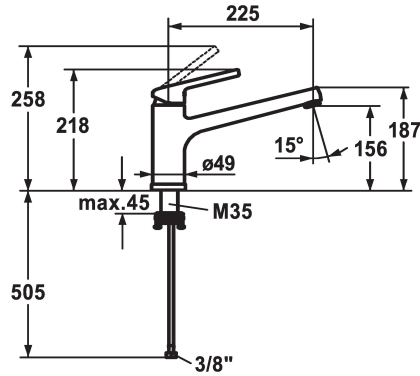

KWC LUNA E

Hebelmischer - Küche - wegnehmbar

Modell-Linie: LUNA E | 10.441.043.000FL
Armaturen | Manuelle Armaturen

KWC-Nr.

125135

ganzchrom, A 225, flexible Anschlusschläuche

- * Hebelmischer
- * Wegnehmbar für Unterfenstermontage - Einbaumaß 55 mm
- * Schwenkauslauf 160°
- Neoperl® Cascade®
- * KWC Steuerpatrone M 35

- mit Keramikscheibentechnik
- Auslaufmenge und Temperatur stufenlos einstellbar
- * Flexible Anschlusschläuche 3/8"
- * Befestigung mit Gewindestutzen M35 x 1.5 (Vormontagesockel)
- Tischbohrung ø35 - 37 mm

Technische Daten

Auslaufmenge
Anschluss
Auslauf
wegnehmbar
Bedienung
Farbcode
Installationsart
Armaturtyp
Mass Höhe
Armaturengeräuschgruppe
Ausladung A
Energie Etikette
Mass-Wasseraustritt
Material

12 l/min (3 bar)
Flexible Anschlusschläuche
schwenkbar
wegnehmbar
seitenbedient
chromeline
Standmontage
Armatur
218
yes
A 225
B
156
Messing