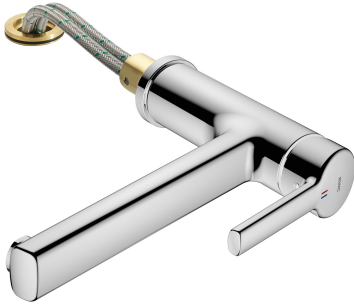

KWC LUNA E

Hebelmischer - Küche - wegnehmbar

Modell-Linie: LUNA E | 10.441.043.000FL
Armaturen | Manuelle Armaturen

KWC-Nr.

125135

ganzchrom, A 225, flexible Anschlusschläuche

- * Hebelmischer
- * Wegnehmbar für Unterfenstermontage - Einbaumaß 55 mm
- * Schwenkauslauf 160°
- Neoperl® Cascade®
- * KWC Steuerpatrone M 35

- mit Keramikscheibentechnik
- Auslaufmenge und Temperatur stufenlos einstellbar
- * Flexible Anschlusschläuche 3/8"
- * Befestigung mit Gewindestutzen M35 x 1.5 (Vormontagesockel)
- Tischbohrung ø35 - 37 mm

Technische Daten

Auslaufmenge
Anschluss
Auslauf
wegnehmbar
Bedienung
Farbcode
Installationsart
Armaturtyp
Mass Höhe
Armaturengeräuschgruppe
Ausladung A
Energie Etikette
Mass-Wasseraustritt
Material

12 l/min (3 bar)
Flexible Anschlusschläuche
schwenkbar
wegnehmbar
seitenbedient
chromeline
Standmontage
Armatur
218
yes
A 225
B
156
Messing