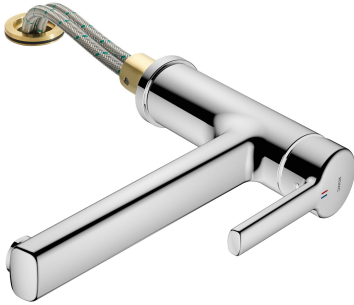

KWC LUNA E Monomando - Cocina

Modell-Linie: LUNA E | 10.441.043.000FL
Griferías de lavabo | Grifo para lavabo

KWC-No.

125135
chromeline, A225

- * Monomando
- * Desmontable para montaje bajo ventana - medida montaje 55 mm
- * Caño orientable 160°
- Neoperl® Cascade®
- * KWC cartucho M 35

- con tecnología de discos cerámicos
- caudal y temperatura regulables
- * Tubos conexión flexibles 3/8"
- * Fijación con varilla roscada M35 x 1.5 (base premontada)
- * Medida orificios ø35 - 37 mm

Datos técnicos

Caudal de salida
Racors
caño
desmontable
Operación
Código de color
Tipo de instalación
Tipo de grifo
Dimensión de la altura
Grupo de ruido
Proyección A
Etiqueta energética
Dimensión de la altura
Material

12 l/min (3 bar)
tubos de conexión flexibles
freno rodillo
desmontable
accionamiento lateral
chromeline
Standmontage
01
218
yes
A225
B
156
Latón