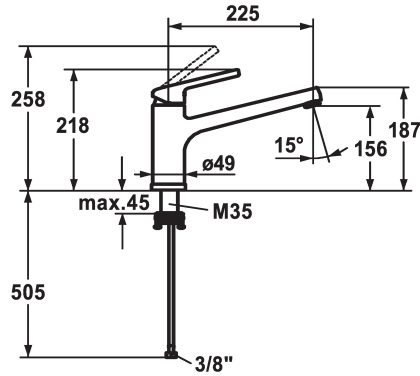

KWC LUNA E Monomando - Cocina

Modell-Linie: LUNA E | 10.441.043.000FL
Griferías de lavabo | Grifo para lavabo

KWC-No.

125135
chromeline, A225

- * Monomando
- * Desmontable para montaje bajo ventana - medida montaje 55 mm
- * Caño orientable 160°
- Neoperl® Cascade®
- * KWC cartucho M 35

- con tecnología de discos cerámicos
- caudal y temperatura regulables
- * Tubos conexión flexibles 3/8"
- * Fijación con varilla roscada M35 x 1.5 (base premontada)
- * Medida orificios ø35 - 37 mm

Datos técnicos

Caudal de salida
Racors
caño
desmontable
Operación
Código de color
Tipo de instalación
Tipo de grifo
Dimensión de la altura
Grupo de ruido
Proyección A
Etiqueta energética
Dimensión de la altura
Material

12 l/min (3 bar)
tubos de conexión flexibles
freno rodillo
desmontable
accionamiento lateral
chromeline
Standmontage
01
218
yes
A225
B
156
Latón