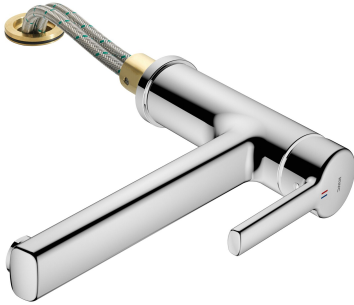

KWC LUNA E Miscelatore a leva

Modell-Linie: LUNA E | 10.441.043.000FL
Rubinetterie per bagni | Rubinetterie monocomando

KWC-No.

125135
chromeline, A225

- * Miscelatore a leva
- * Estraibile per montaggio sotto finestra - ingombro 55 mm
- * Bocca orientabile 160°
- Neoperl® Cascade®
- * KWC cartuccia M 35
- con tecnica a dischi in ceramica

- regolazione continua della portata e della temperatura
- * Tubi flessibili di collegamento da 3/8"
- * Fissaggio tramite raccordo filettato M35 x 1.5 (zoccolo premontato)
- * Foratura ø35 - 37 mm

Dati tecnici

Portata
Raccordo
bocca
corpo estraibile
Operazione
Codice colore
Tipo di installazione
Tipo di rubinetto
Dimensioni in altezza
Classe di rumorosità
Proiezione A
Etichetta energetica
Dimensioni uscita acqua
Materiale

12 l/min (3 bar)
tubi di collegamento flessibili
orientabile
estraibile
azionamento laterale
chromeline
montaggio fisso
01
218
yes
A225
B
156
Ottone