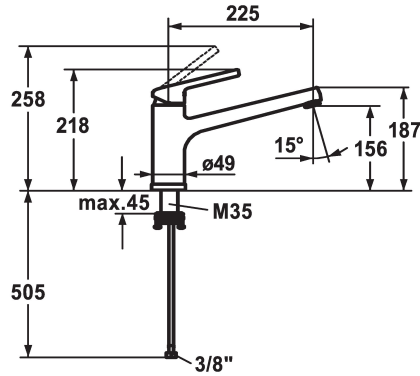

KWC LUNA E Miscelatore a leva

Modell-Linie: LUNA E | 10.441.043.000FL
Rubinetterie per bagni | Rubinetterie monocomando

KWC-No.

125135
chromeline, A225

- * Miscelatore a leva
- * Estraibile per montaggio sotto finestra - ingombro 55 mm
- * Bocca orientabile 160°
- Neoperl® Cascade®
- * KWC cartuccia M 35
- con tecnica a dischi in ceramica

- regolazione continua della portata e della temperatura
- * Tubi flessibili di collegamento da 3/8"
- * Fissaggio tramite raccordo filettato M35 x 1.5 (zoccolo premontato)
- * Foratura ø35 - 37 mm

Dati tecnici

Portata
Raccordo
bocca
corpo estraibile
Operazione
Codice colore
Tipo di installazione
Tipo di rubinetto
Dimensioni in altezza
Classe di rumorosità
Proiezione A
Etichetta energetica
Dimensioni uscita acqua
Materiale

12 l/min (3 bar)
tubi di collegamento flessibili
orientabile
estraibile
azionamento laterale
chromeline
montaggio fisso
01
218
yes
A225
B
156
Ottone