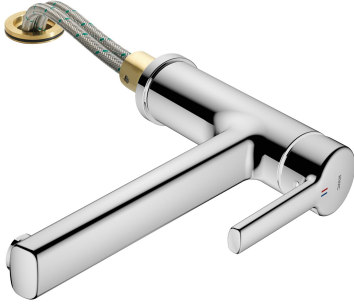

KWC LUNA E Eengreepsmengkraan - Keuken

Modell-Linie: LUNA E | 10.441.043.000FL
Kranen | Eengreepkranen

KWC-No.

125135
chromeline, A225

- * Eengreepsmengkraan
- * Verwijderbaar voor montage onder raam - inbouwmaat 55 mm
- * Draaibare uitloop 160°
- Neoperl® Cascade®
- * KWC patroon M 35
- met keramische-schijventechniek

- debiet en temperatuur traploos instelbaar
- * Flexibele aansluitlangen 3/8"
- * Bevestiging met schroefdraadhuls M35 x 1.5 (voormontagesokkel)
- * Tafelboring ø35 - 37 mm

Technical Data

Doorstroomhoeveelheid
schroefverbindingen
uitloop
neerklapbaar
Bediening
Kleurcode
Type installatie
Kraan type
Hoogteafmeting
geluidsklasse
Projectie A
Energielabel
Afmetingen wateruitlaat
Materiaal

12 l/min (3 bar)
flexibele aansluitlangen
draaibaar
verwijderbaar
seitenbedient
chromeline
staande montage
01
218
yes
A225
B
156
MESSING