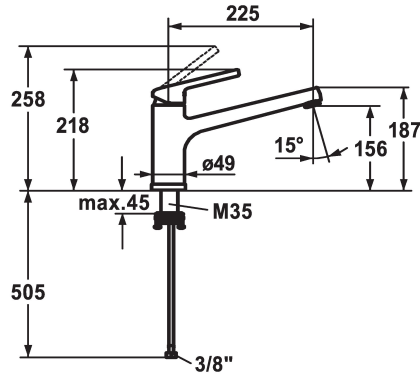

KWC LUNA E Eengreepsmengkraan - Keuken

Modell-Linie: LUNA E | 10.441.043.000FL
Kranen | Eengreepkranen

KWC-No.

125135
chromeline, A225

- * Eengreepsmengkraan
- * Verwijderbaar voor montage onder raam - inbouwmaat 55 mm
- * Draaibare uitloop 160°
- Neoperl® Cascade®
- * KWC patroon M 35
- met keramische-schijventechniek

- debiet en temperatuur traploos instelbaar
- * Flexibele aansluitlangen 3/8"
- * Bevestiging met schroefdraadhuls M35 x 1.5 (voormontagesokkel)
- * Tafelboring ø35 - 37 mm

Technical Data

Doorstroomhoeveelheid
schroefverbindingen
uitloop
neerklapbaar
Bediening
Kleurcode
Type installatie
Kraan type
Hoogteafmeting
geluidsklasse
Projectie A
Energielabel
Afmetingen wateruitlaat
Materiaal

12 l/min (3 bar)
flexibele aansluitlangen
draaibaar
verwijderbaar
seitenbedient
chromeline
staande montage
01
218
yes
A225
B
156
MESSING