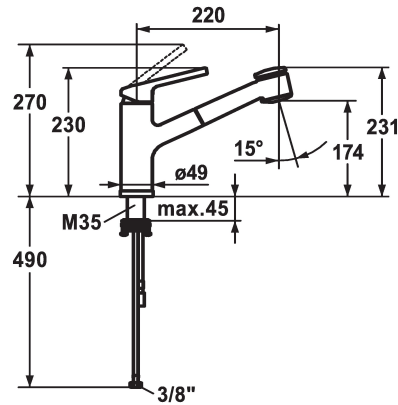

## KWC LUNA E Eengreepsmengkraan - Keuken

Modell-Linie: LUNA E | 10.441.053.000FL  
Kranen | Eengreepkranen

### KWC-No.

**125136**  
chromeline, A220

- \* Eengreepsmengkraan
- \* Verwijderbaar voor montage onder raam - inbouwmaat 55 mm
- \* TouchProtect - mengkraanromp wordt niet heet
- \* Uittrekbare vaatdouche
  - SprayClean - actieve kalkverwijdering en snelle reiniging van de zeef
  - tot 600 mm uittrekbaar
  - PowerClean - automatische terugschakeling
- \* Slangdoorvoer, draaibaar 130°

- \* EasyLock - Eenvoudig intrekken van de uittrekbare vaatdouche
- \* KWC patroon M 35
  - met keramische-schijfentechniek
  - debiet en temperatuur traploos instelbaar
- \* Flexibele aansluitslangen 3/8"
- \* Bevestiging met schroefdraadhuls M35 x 1.5 (voormontagesokkel)
- \* Tafelboring  $\varnothing$ 35 - 37 mm

9 l/min (3 bar)
10 l/min (3 bar)
flexibele aansluitslangen
draaibaar
verwijderbaar
seitenbedient
Uittrekbare vaatdouche
chromeline
staande montage
01
230
yes
A220
B
174
MESSING