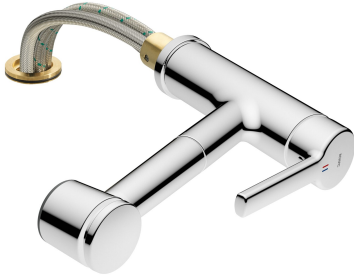

## KWC LUNA E Eengreepsmengkraan - Keuken

Modell-Linie: LUNA E | 10.441.053.000FL  
Kranen | Eengreepkranen

### KWC-No.

**125136**  
chromeline, A220

- \* Eengreepsmengkraan
- \* Verwijderbaar voor montage onder raam - inbouwmaat 55 mm
- \* TouchProtect - mengkraanromp wordt niet heet
- \* Uittrekbare vaatdouche
  - SprayClean - actieve kalkverwijdering en snelle reiniging van de zeef
  - tot 600 mm uittrekbaar
  - PowerClean - automatische terugschakeling
- \* Slangdoorvoer, draaibaar 130°

- \* EasyLock - Eenvoudig intrekken van de uittrekbare vaatdouche
- \* KWC patroon M 35
  - met keramische-schijfentechniek
  - debiet en temperatuur traploos instelbaar
- \* Flexibele aansluitslangen 3/8"
- \* Bevestiging met schroefdraadhuls M35 x 1.5 (voormontagesokkel)
- \* Tafelboring  $\varnothing$ 35 - 37 mm

9 l/min (3 bar)
10 l/min (3 bar)
flexibele aansluitslangen
draaibaar
verwijderbaar
seitenbedient
Uittrekbare vaatdouche
chromeline
staande montage
01
230
yes
A220
B
174
MESSING