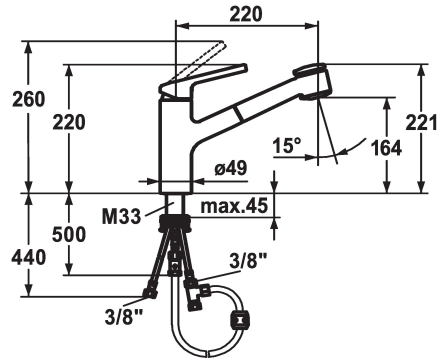

## KWC LUNA E

Hebelmischer - Küche - Niederdruck

Modell-Linie: LUNA E | 10.445.033.000FL  
Armaturen | Manuelle Armaturen

### KWC-Nr.

**125138**

ganzchrom, A 220, flexible Anschlusschläuche

- \* Hebelmischer
- \* TouchProtect - Schutz vor Verbrennungen durch Zweischalenprinzip
- \* Eigensicher gegen Rückfließen
- \* Auszugbrause
- SprayClean - aktive Kalkbeseitigung und schnelle Siebreinigung
- bis 600 mm ausziehbar
- PowerClean - Siebstrahlmodus, mit Rückstellautomatik
- \* Schlauchdurchführung, schwenkbar 130°

- \* EasyLock - einfache Auszugbrausenrückführung
- \* KWC Steuerpatrone M 35
- mit Keramikscheibentechnik
- Auslaufmenge und Temperatur stufenlos einstellbar
- \* Flexible Anschlusschläuche 3/8"
- \* QuickInstallation - Befestigung mit Gewindestutzen M33 x 1.5 mit Feststellschrauben
- Tischbohrung ø35 mm

7 l/min (3 bar)
7 l/min (3 bar)
Flexible Anschlusschläuche
schwenkbar
seitenbedient
Auszugbrause
chromeline
Standmontage
Armatur
220
Niederdruck
yes
A 220
A
164
Messing