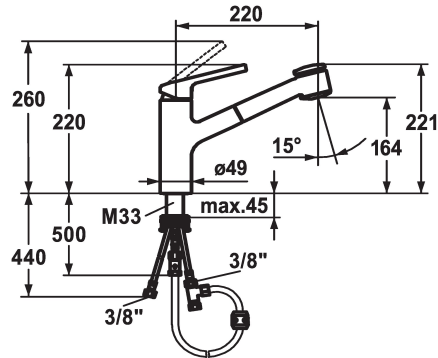

KWC LUNA E Eengreepsmengkraan - Keuken

Modell-Linie: LUNA E | 10.445.033.000FL
Kranen | Eengreepkranen

KWC-No.

125138
chromeline, A220

- * Eengreepsmengkraan
- * TouchProtect - mengkraanomp wordt niet heet
- * Beveiligd tegen terugstroming
- * Uittrekbare vaardouche
 - SprayClean - actieve kalkverwijdering en snelle reiniging van de zeef
 - tot 600 mm uittrekbaar
 - PowerClean - automatische terugschakeling
- * Slangdoorvoer, draaibaar 130°

- * EasyLock - Eenvoudig intrekken van de uittrekbare vaardouche
- * KWC patroon M 35
 - met keramische-schijventechniek
 - debiet en temperatuur traploos instelbaar
- * Flexibele aansluitslangen 3/8"
- * QuickInstallation - Bevestiging met draadfitting met borgschroeven
- * Tafelboring 35 mm

Technical Data

Doorstroomhoeveelheid zeefstraal
Doorstroomhoeveelheid normale straal
schroefverbindingen
uitloop
Bediening
Keukendouche
Kleurcode
Type installatie
Kraan type
Hoogteafmeting
Energiebesparend
geluidsklasse
Projectie A
Energielabel
Afmetingen wateruitlaat
Materiaal

7 l/min (3 bar)
7 l/min (3 bar)
flexibele aansluitslangen
draaibaar
seitenbedient
Uittrekbare vaardouche
chromeline
staande montage
01
220
Niederdruck
yes
A220
A
164
MESSING