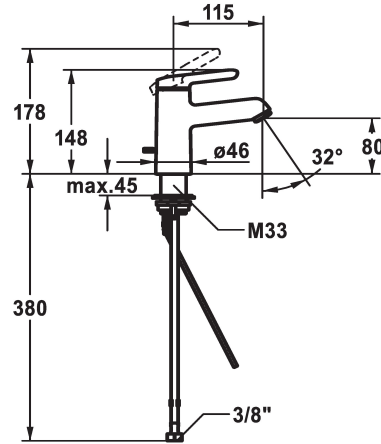

KWC WAMAS 2.0 Hebelmischer - Waschtisch

Modell-Linie: WAMAS 2.0 | 12.478.041.000FLGE
Armaturen | Manuelle Armaturen

KWC-Nr.

125145

chromeline, A 115, flexible Anschlusschläuche, ohne Ablaufgarnitur, mit Gestänge

- * Hebelmischer
- * EcoProtect - Wasserspareinrichtung
- * Auslauf fest
- Neoperl® Perlator® SSR, Schwenkstrahlregler
- * KWC Steuerpatrone M 35 OP
- mit Keramikscheibentechnik
- Auslaufmenge und Temperatur stufenlos einstellbar

- Temperaturbegrenzung
- * Flexible Anschlusschläuche 3/8"
- * QuickInstallation - Befestigung mit Gewindestutzen M33 x 1.5 mit Feststellschrauben
- * Tischbohrung ø35 mm
- * Lieferumfang:
- KWC Ablaufventil Z.538.581.000

Technische Daten

Auslaufmenge	5 l/min (3 bar)
Ablaufgarnitur	ohne Ablaufgarnitur, mit Gest.
Anschluss	Flexible Anschlusschläuche
Auslauf	fest
Bedienung	topbedient
Farbcode	chromeline
Installationsart	Standmontage
Armaturtyp	Armatur
Mass Höhe	148
Armaturengeräuschgruppe	yes
Ausladung A	A 115
Energie Etikette	A
Mass-Wasseraustritt	80
Material	Messing