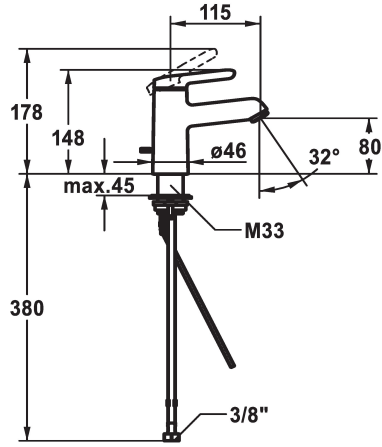

## KWC WAMAS 2.0 Mitigeur à levier - Lavabo

Modell-Linie: WAMAS 2.0 | 12.478.041.000FLGE  
Robinetteries | Robinets à monocommande

### KWC-No.

**125145**  
chromeline, A 115, raccords flexibles, sans vidage, avec tige verticale

- \* Mitigeur à levier
- \* EcoProtect - économiseur d'eau
- \* Bec fixe
- Neoperl® Perlator® SSR, régulateur de jet orientable
- \* KWC cartouche M 35 OP
- avec technique à disques céramique
- réglage de débit et de température continu

- limitation de température
- \* Raccords flexibles 3/8"
- \* QuickInstallation - Fixation à l'aide de raccords filetés avec vis de blocage
- \* Perçage utile ø35 mm
- \* Livraison:
- Garniture de vidage KWC Z.538.581.000

### Données techniques

Débit	5 l/min (3 bar)
vidage	ohne_Ablaufgarnitur_mit_Gest.
Raccord	tuyaux de raccordement flexibles
goulot	Fixe
Commande	commande par le haut
Code couleur	chromeline
Type d'installation	montage vertical
Type de robinet	01
Dimension de la hauteur	148
Groupe de bruit pour la robinetterie	yes
Projection A	A115
Label énergétique	A
Dimension de la sortie d'eau	80
Matière	Laiton
teamNumber	727249.502
sanitasTroeschNumber	6110 135.501