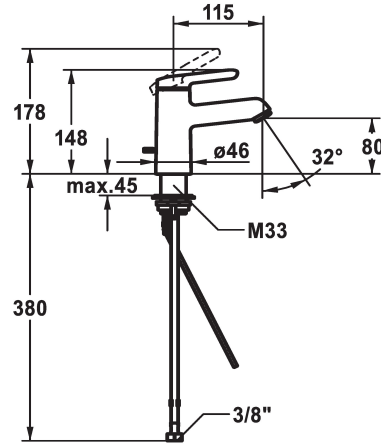

KWC WAMAS 2.0 Miscelatore a leva - Lavabo

Modell-Linie: WAMAS 2.0 | 12.478.041.000FLGE
Rubinetterie per bagni | Rubinetterie monocomando

KWC-No.

125145

chromeline, A 115, tubi flessibili di collegamento, senza piletta, con tirante

- * Miscelatore a leva
- * EcoProtect - risparmio idrico
- * Bocca fissa
- Neoperl® Perlator® SSR, rompigetto orientabile
- * KWC cartuccia M 35 OP
- con tecnica a dischi in ceramica
- regolazione continua della portata e della temperatura

- limitazione della temperatura
- * Tubi flessibili di collegamento da 3/8"
- * QuickInstallation - Fissaggio tramite raccordo filettato con viti di arresto
- * Foratura ø35 mm
- * Incluso nella fornitura:
- Valvola di scarico KWC Z.538.581.000

5 l/min (3 bar)
ohne_Ablaufgarnitur_mit_Gest.
tubi di collegamento flessibili
Fissato
azionamento superiore
chromeline
montaggio fisso
01
148
yes
A115
A
80
Ottone
727249.502
6110 135.501