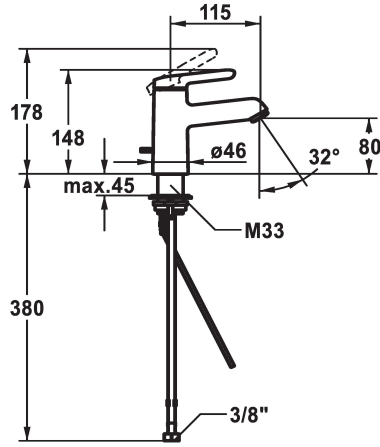

KWC WAMAS 2.0 Miscelatore a leva - Lavabo

Modell-Linie: WAMAS 2.0 | 12.478.041.000FLGE
Rubinetterie per bagni | Rubinetterie monocomando

KWC-No.

125145

chromeline, A 115, tubi flessibili di collegamento, senza piletta, con tirante

- * Miscelatore a leva
- * EcoProtect - risparmio idrico
- * Bocca fissa
- Neoperl® Perlator® SSR, rompigetto orientabile
- * KWC cartuccia M 35 OP
- con tecnica a dischi in ceramica
- regolazione continua della portata e della temperatura

- limitazione della temperatura
- * Tubi flessibili di collegamento da 3/8"
- * QuickInstallation - Fissaggio tramite raccordo filettato con viti di arresto
- * Foratura ø35 mm
- * Incluso nella fornitura:
- Valvola di scarico KWC Z.538.581.000

Dati tecnici

Portata	5 l/min (3 bar)
scarico	ohne_Ablaufgarnitur_mit_Gest.
Raccordo	tubi di collegamento flessibili
bocca	Fissato
Operazione	azionamento superiore
Codice colore	chromeline
Tipo di installazione	montaggio fisso
Tipo di rubinetto	01
Dimensioni in altezza	148
Classe di rumorosità	yes
Proiezione A	A115
Etichetta energetica	A
Dimensioni uscita acqua	80
Materiale	Ottone