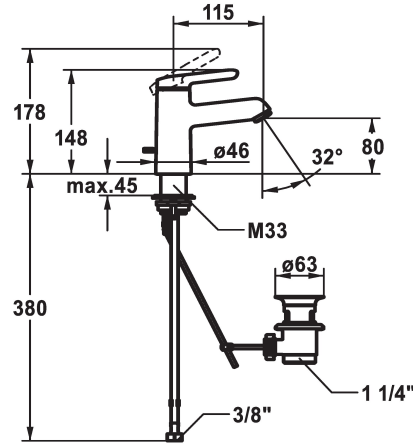

KWC WAMAS 2.0 Hebelmischer - Waschtisch - CoolFix

Modell-Linie: WAMAS 2.0 | 12.478.031.000FL
Armaturen | Manuelle Armaturen

KWC-Nr.

125146
chromeline, A 115, flexible Anschlusschläuche, mit Ablaufgarnitur

125147
chromeline, A 115, flexible Anschlusschläuche, ohne Ablaufgarnitur

- * Hebelmischer
- * CoolFix - Kaltwasser bei Hebelposition Mitte
- * EcoProtect - Wasserspareinrichtung
- * Auslauf fest
- Neoperl® Perlator® SSR, Schwenkstrahlregler
- * KWC Steuerpatrone M 35 OP
- mit Keramikscheibentechnik
- Auslaufmenge und Temperatur stufenlos einstellbar

Ablaufgarnitur

mit Ablaufgarnitur

ohne Ablaufgarnitur

- Temperaturbegrenzung
- * Flexible Anschlusschläuche 3/8"
- * QuickInstallation - Befestigung mit Gewindestutzen M33 x 1.5 mit Feststellschrauben
- * Tischbohrung ø35 mm
- * Lieferumfang:
- KWC Ablaufventil Z.538.581.000

5 l/min (3 bar)
mit Ablaufgarnitur
Flexible Anschlusschläuche
fest
topbedient
chromeline
Standmontage
Armatur
148
Coolfix
yes
A 115
A
80
Messing