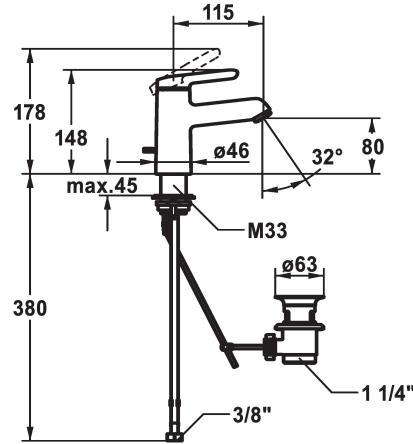

KWC WAMAS 2.0 Hebelmischer - Waschtisch - CoolFix

Modell-Linie: WAMAS 2.0 | 12.478.031.000FL
Armaturen | Manuelle Armaturen

KWC-Nr.

125146
chromeline, A 115, flexible Anschlusschläuche, mit Ablaufgarnitur

125147
chromeline, A 115, flexible Anschlusschläuche, ohne Ablaufgarnitur

- * Hebelmischer
- * CoolFix - Kaltwasser bei Hebelposition Mitte
- * EcoProtect - Wasserspareinrichtung
- * Auslauf fest
- Neoperl® Perlator® SSR, Schwenkstrahlregler
- * KWC Steuerpatrone M 35 OP
- mit Keramikscheibentechnik
- Auslaufmenge und Temperatur stufenlos einstellbar

- Temperaturbegrenzung
- * Flexible Anschlusschläuche 3/8"
- * QuickInstallation - Befestigung mit Gewindestutzen M33 x 1.5 mit Feststellschrauben
- * Tischbohrung ø35 mm
- * Lieferumfang:
- KWC Ablaufventil Z.538.581.000

Technische Daten

Auslaufmenge	5 l/min (3 bar)
Ablaufgarnitur	mit Ablaufgarnitur
Anschluss	Flexible Anschlusschläuche
Auslauf	fest
Bedienung	topbedient
Farbcode	chromeline
Installationsart	Standmontage
Armaturtyp	Armatur
Mass Höhe	148
Energiesparen	Coolfix
Armaturengeräuschgruppe	yes
Ausladung A	A 115
Energie Etiketle	A
Mass-Wasseraustritt	80