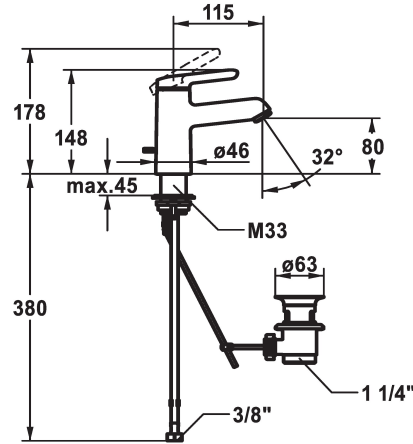

## KWC WAMAS 2.0 Eengreepsmengkraan

Modell-Linie: WAMAS 2.0 | 12.478.031.000FL  
Kranen | Eengreepkranen

### KWC-No.

**125146**  
chromeline, A 115, flexible connection hoses, with pop-up valve

**125147**  
chromeline, A 115, flexible connection hoses, without pop-up valve

- \* Eengreepsmengkraan
- \* CoolFix - koud water bij hendelpositie in het midden
- \* EcoProtect - waterbesparende inrichting
- \* Vaste uitloop
- Neoperl® Perlator® SSR, zwenkstraalregelaar
- \* KWC patroon M 35 OP
- met keramische-schijventechniek
- debiet en temperatuur traploos instelbaar

- temperatuurbegrenzing
- \* Flexibele aansluitlangen 3/8"
- \* QuickInstallation - Bevestiging met draadfitting met borgschroeven
- \* Tafelboring ø35 mm
- \* Levering:
- KWC afvoerkraan Z.538.581.000

### Technical Data

Doorstroomhoeveelheid
afvoergarnituur
schroefverbindingen
uitloop
Bediening
Kleurcode
Type installatie
Kraan type
Afmeting hoogte
Energiebesparend
geluidsklasse
Projectie A
Energielabel
Afmetingen wateruitlaat