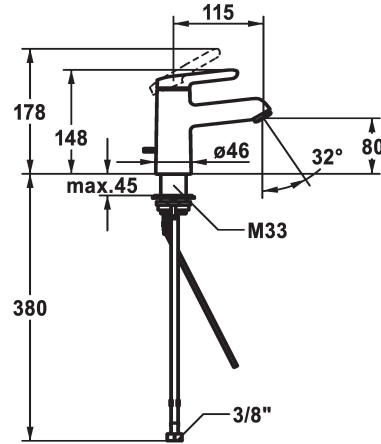

KWC WAMAS 2.0

Hebelmischer - Waschtisch - CoolFix

Modell-Linie: WAMAS 2.0 | 12.478.031.000FLGE

Armaturen | Manuelle Armaturen

KWC-Nr.

125148

chromeline, A 115, flexible Anschlusschläuche, ohne Ablaufgarnitur, mit Gestänge

* Hebelmischer

* CoolFix - Kaltwasser bei Hebelposition Mitte

* EcoProtect - Wasserspareinrichtung

* Auslauf fest

- Neoperl® Perlator® SSR, Schwenkstrahlregler

* KWC Steuerpatrone M 35 OP

- mit Keramikscheibentechnik

- Auslaufmenge und Temperatur stufenlos einstellbar

- Temperaturbegrenzung

* Flexible Anschlusschläuche 3/8"

* QuickInstallation - Befestigung mit Gewindestutzen M33 x 1.5 mit Feststellschrauben

* Tischbohrung ø35 mm

Technische Daten

Auslaufmenge	5 l/min (3 bar)
Ablaufgarnitur	ohne Ablaufgarnitur, mit Gest.
Anschluss	Flexible Anschlusschläuche
Auslauf	fest
Bedienung	topbedient
Farbcode	chromeline
Installationsart	Standmontage
Armaturtyp	Armatur
Mass Höhe	148
Energiesparen	Coolfix
Armaturengeräuschgruppe	yes
Ausladung A	A 115
Energie Etikette	A
Mass-Wasseraustritt	80
Material	Messing
teamNumber	727252.502
sanitasTroeschNumber	6110 138.501