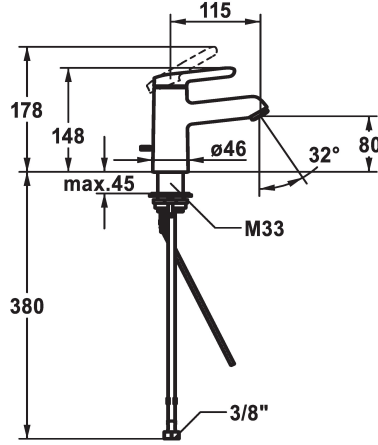

KWC WAMAS 2.0 Monomando - CoolFix

Modell-Linie: WAMAS 2.0 | 12.478.031.000FLGE
Griferías de lavabo | Grifo para lavabo

KWC-No.

125148
chromeline, A 115, flexible connection hoses, without pop-up valve, with bar

- * Monomando
- * CoolFix - Agua fría con el mando en posición media
- * EcoProtect - dispositivo de ahorro de agua
- * Caño fijo
- Neoperl® Perlator® SSR, aireador inclinable
- * KWC cartucho M 35 OP
- con tecnología de discos cerámicos

- caudal y temperatura regulables
- limitador de temperatura
- * Tubos conexión flexibles 3/8"
- * QuickInstallation - Fijación mediante conexión roscada con tornillos de fijación
- * Medida orificios Ø35 mm

Datos técnicos

Caudal de salida	5 l/min (3 bar)
vaciador automático	ohne_Ablaufgarnitur_mit_Gest.
Racors	tubos de conexión flexibles
caño	Fijado
Operación	accionamiento superior
Código de color	chromeline
Tipo de instalación	Standmontage
Tipo de grifo	01
Dimensión de la altura	148
Ahorro de energía	Coolfix
Grupo de ruido	yes
Proyección A	A115
Etiqueta energética	A
Dimensión de la altura	80
Material	Latón